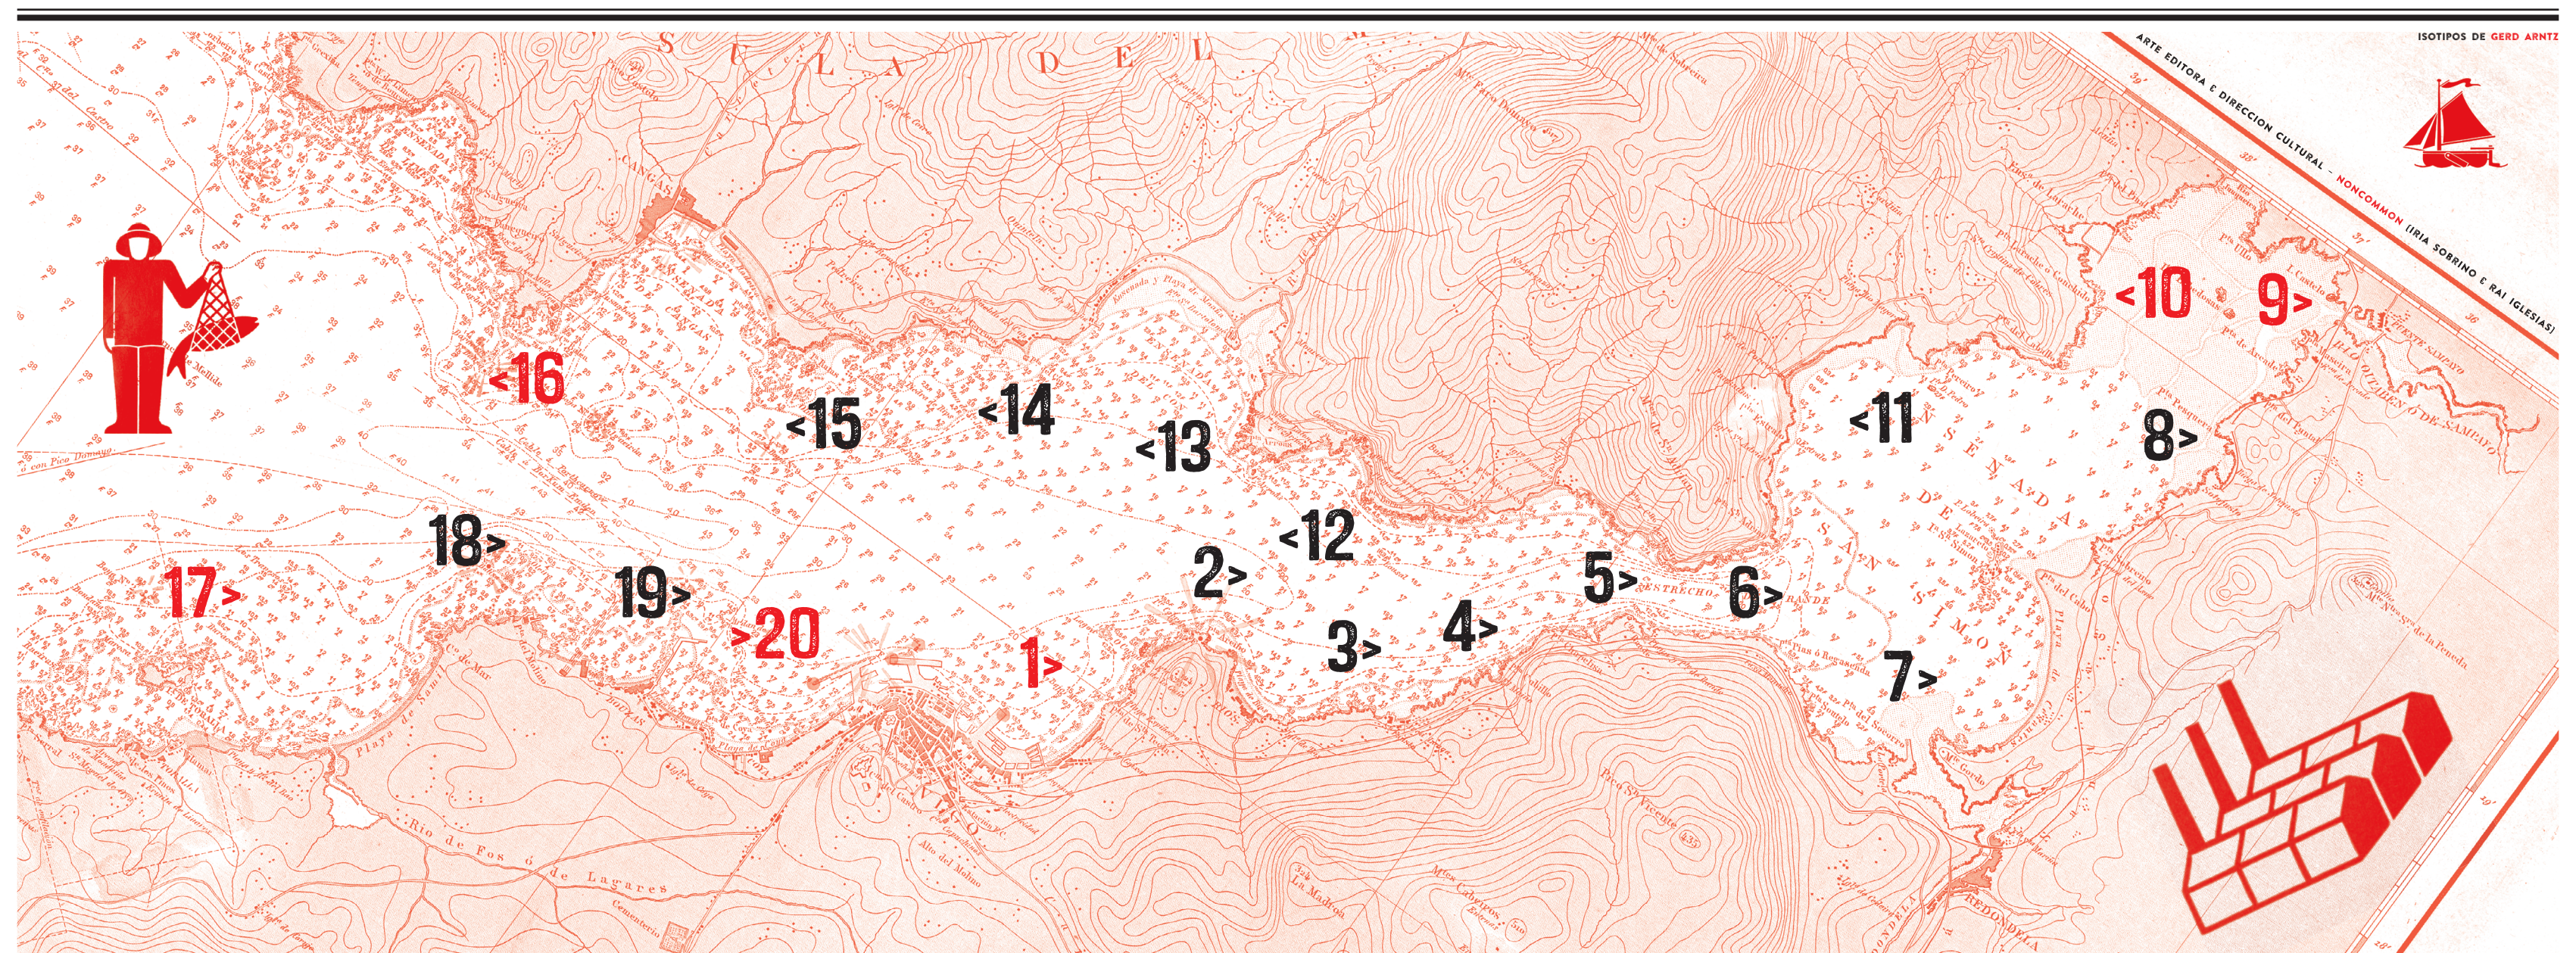

ISOTIPOS DE GERD ARNTZ
ARTE EDITORA E DIRECCION CULTURAL - NONCOMMON URIA SOBRINO E RAI (IGLESIAS)

1 >>>>>>>>>> 9

- Fruport. Muelle Del Comercio. Areal. Porto De Vigo
- Fábrica De Harinas **La Molinera**. Areal. Vigo [Desaparecida]
- Fábrica De Cervezas **La Barxa** / Skol. Areal. Vigo [Desaparecida]
- **LA METALÚRGICA**. Areal. Vigo
- **FÁBRICA DE CONSERVAS DE ANTONIO ALONSO E HIJOS**. Areal. Vigo [Desaparecida]
- Cementos **Tudela Veguin**. Muelle Del Arenal. Guixar. Porto De Vigo
- **Afam S.A.**. Muelle Del Arenal. Guixar. Porto De Vigo
- **FÁBRICA DE CONSERVAS GÁNDARA Y HAZ**. Praia De Guixar. Teis. Vigo
- **CONSERVAS MANUEL PITA Y CÍA & CONSERVAS JOSÉ DOTRAS**. Guixar. Teis. Vigo
- **LA IBERIA GALLEGA**. Fábrica De Jabones. Guixar. Teis. Vigo
- Progeco S.A.. Guixar. Teis. Vigo
- **RIBASA**. Guixar. Teis. Vigo
- **VULCANO**. A Guía. Teis. Vigo
- Bodegas **Bandeira**. Calvario. Vigo
- Subestación Eléctrica De **Unión Fenosa**. Frián. Teis. Vigo
- Aceros De Galicia. Paraixal. Teis. Vigo
- **Sika**. Teis. Vigo
- Astillero **Cardamiña**. Ríos. Teis. Vigo
- Metalships&Docks. Ríos. Teis. Vigo
- Arcelor Mittal. Angorén. Chapelá. Redondela
- Astillero **Roberto**. Porto De Ríos. A Rotea. Teis. Vigo
- Astinor (Aister). Peirao Do Mende. A Riouxa. Teis. Vigo
- **SECADERO CURBERA**. Punta Cacharela. Teis. Vigo
- **Conservas Curbera**. Praia De Arealonga. Pousadouro. Chapelá. Redondela
- **Conservera Carballo**. Praia Da Meda. Porto De Chapelá. Redondela
- Frioya. Punta Cubillón. Chapelá. Redondela
- **Faro De Vigo**. Angorén. Chapelá. Redondela
- Pescanova S.A. [Copiba]. Caleta Do Muíño. Angorén. Chapelá. Redondela
- Aucosa. Punta Chapelá. Concheira. Chapelá. Redondela
- Minerales De Hierro De Galicia. Praia De Rande. Redondela
- **CONSERVAS BOYER** [Conservas "El Alemán"] Canguelos. Cabanas. Redondela
- **Vidriera Gallega**. Muradás. Rande. Redondela
- **MINERO SIDERÚRGICA DE PONFERRADA [COTO WAGNER]**. Muradás. Rande.
- Ensenada De San Simón. Redondela
- Azuffera Del Noroeste [Vieira S.A.]. Rande
- Salazón Punta Pias. Redondela

- Salazón Punta Portela. Redondela
- Serrerías Amoedo. Redondela
- **Confecciones Regojo**. Redondela
- E.I.M.A. S.L. Redondela
- **INDUSTRIA METALÍFERA ESPAÑOLA [IME]** Punta Socorro. A Portela. Redondela
- Conservas M. Rodríguez Pascual. Puerto De Cesantes. Redondela
- Bodegas San Simón. Cesantes. Redondela
- Autos Arcade. Arcade. Soutomaior
- **Carburros Metálicos** [Centro Socio-Cultural] Arcade. Soutomaior
- Cerámicas Besada. Arcade. Soutomaior
- **CERÁMICAS PONTESA [G.E.A.]** Pontesampaio. Pontevedra

10 >>>>>>>>>> 16